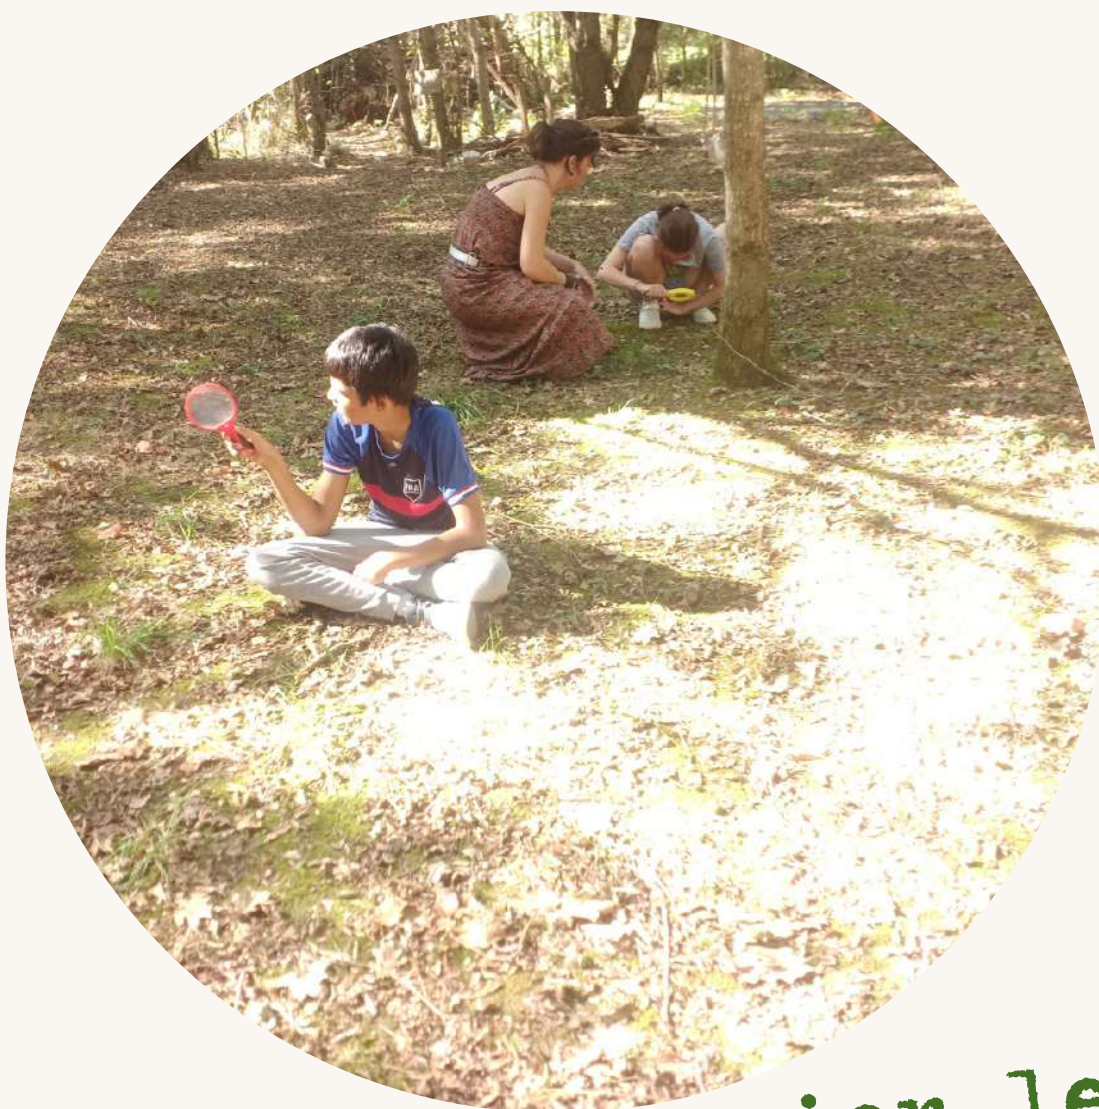

Accueil Nature Adapté

Associer les bienfaits de la Nature et un accueil
personnalisé pour favoriser les apprentissages
quelqu'ils soient...

Accueil régulier en 1/2 journée.

Conçu pour les enfants & ados "fragiles."

Déclinable en accueil "autonomie responsable & durable"

pour les adultes accompagnés.

Pour les associations, établissements spécialisés, écoles,...

Autonomie:

Adaptabilité :